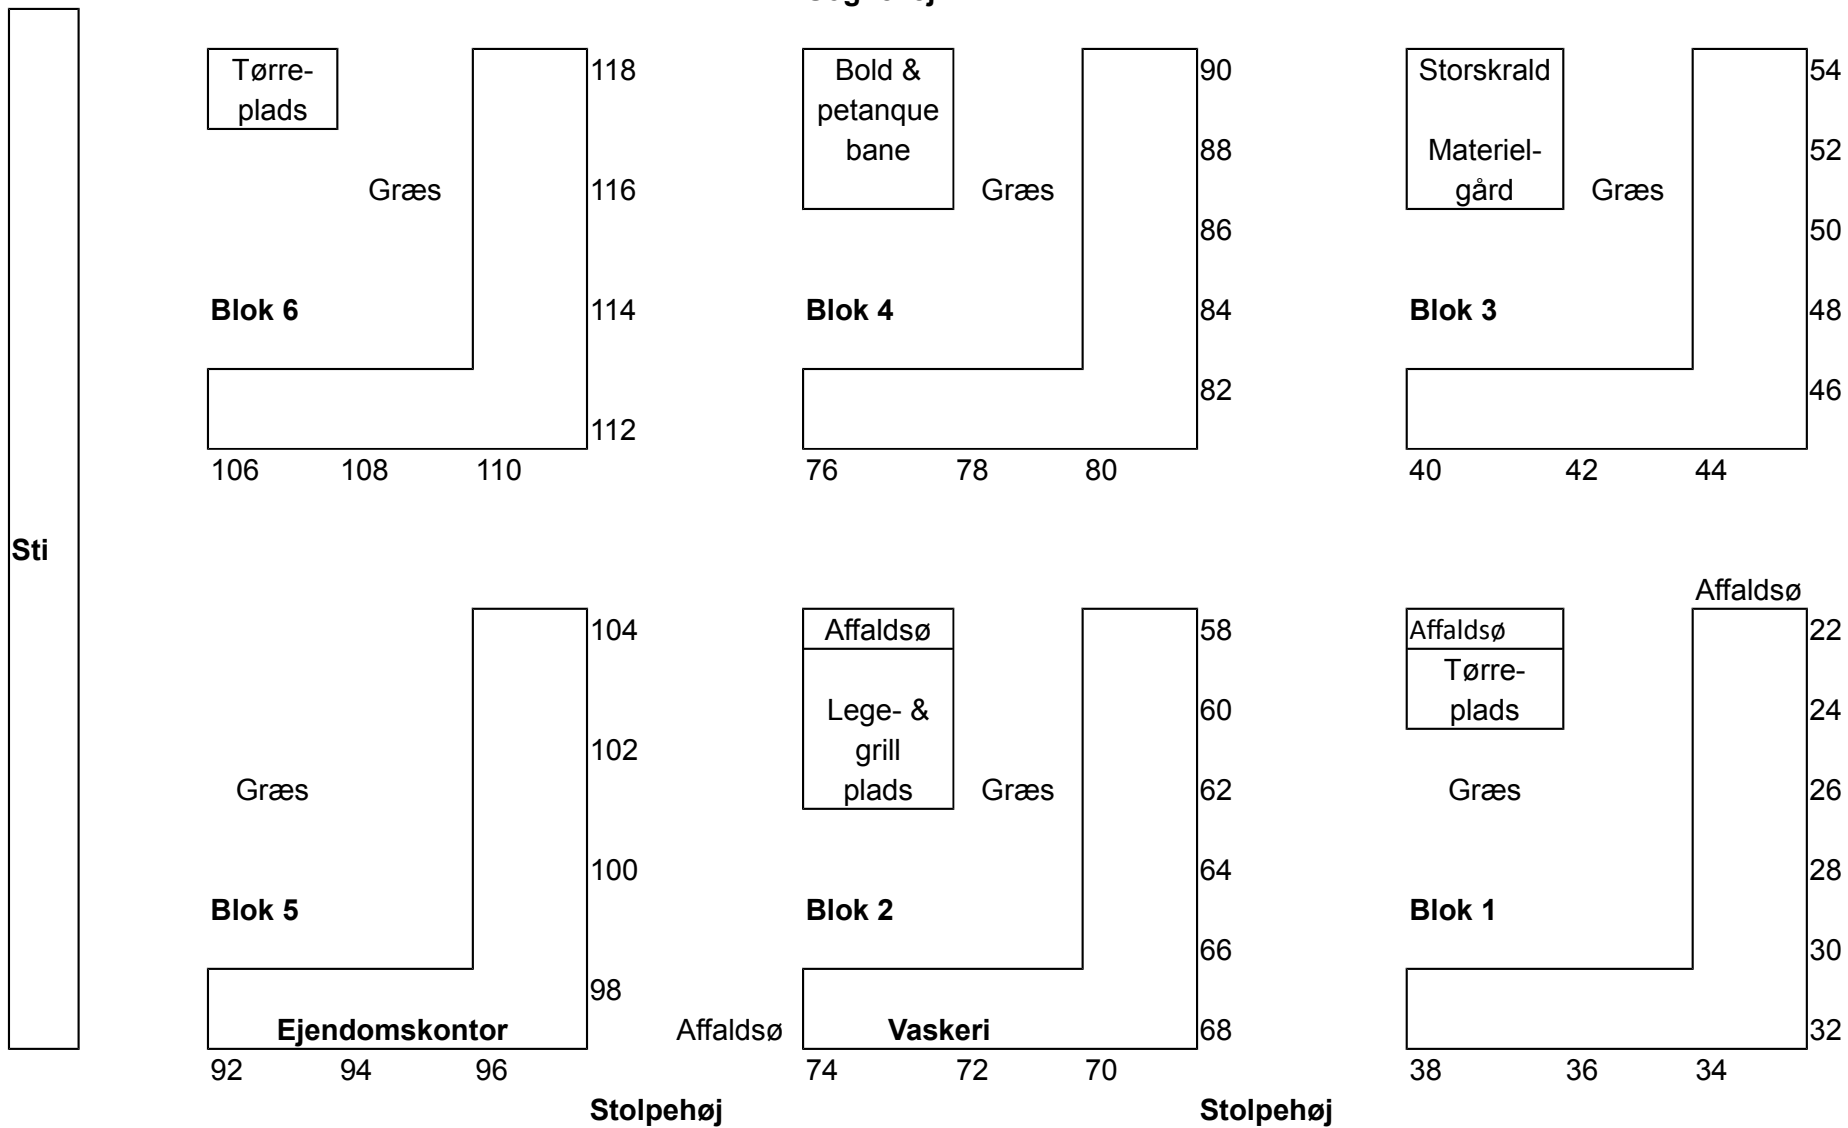

Plan over Mosegårdsparken

Selskabs-

lokale, nr. 61

Rækkehuse nr. 59 - 41

Rækkehuse nr. 39 - 21

Rækkehuse nr. 19 - 1